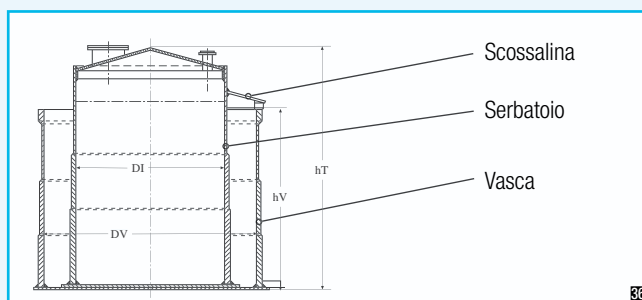

La giusta misura in funzione dello spazio disponibile

Diametri disponibili (mm):

800, 1.000, 1.200, 1.500, 1.900, 2.000, 2.250, 2.500, 2.800, 3.000, 3.400, 3.600 e 4.000

Note:

- misura diametro interna; per l'ingombro aggiungere lo spessore (da 20 a 150 mm x 2) e il gradino a terra (50 mm x 2)
- misure diametri fisse
- altezze variabili
- altre combinazioni fra altezze e diametri a richiesta

LITRI	Di ø serbatoio	ht h serbatoio	Dv ø vasca	hv h vasca
1.000	1.000	1.450	1.200	1.000
1.500	1.000	2.050	1.200	1.800
2.000	1.200	1.950	1.500	1.600
2.500	1.200	2.350	1.500	2.000
3.000	1.500	1.900	1.900	1.500
3.500	1.500	2.200	1.900	1.800
4.000	1.500	2.500	1.900	2.100
5.000	1.500	3.100	1.900	2.700
5.000	1.900	2.050	2.000	1.600
5.000	2.000	1.870	2.250	1.400
6.000	1.500	3.600	1.900	3.200
6.000	1.900	2.450	2.000	2.000
6.000	2.000	2.170	2.250	1.700
6.000	2.250	1.830	2.500	1.480
7.000	1.900	2.750	2.000	2.300
7.000	2.000	2.570	2.250	2.100
7.000	2.250	2.100	2.500	1.760
8.000	1.900	3.150	2.000	2.700
8.000	2.000	2.870	2.250	2.400
8.000	2.250	2.350	2.500	2.010
9.000	1.900	3.450	2.000	3.000
9.000	2.000	3.170	2.250	2.700
9.000	2.250	2.650	2.500	2.240
10.000	1.900	3.850	2.000	3.400
10.000	2.000	3.570	2.250	3.100
10.000	2.250	2.850	2.500	2.490
10.000	2.500	2.430	2.800	1.900
12.000	1.900	4.550	2.000	4.100
12.000	2.000	4.170	2.250	3.700
12.000	2.250	3.350	2.500	2.950
12.000	2.500	2.730	2.800	2.200
15.000	2.000	5.170	2.250	4.800
15.000	2.250	4.100	2.500	3.680
15.000	2.500	3.430	2.800	2.900
15.000	2.800	2.820	3.000	2.240
15.000	3.000	2.500	3.400	1.900
20.000	2.250	5.350	2.500	4.860
20.000	2.500	4.430	2.800	3.900
20.000	2.800	3.640	3.000	3.060
20.000	3.000	3.200	3.400	2.600
25.000	2.250	6.650	2.500	6.100
25.000	2.500	5.430	2.800	4.900
25.000	2.800	4.480	3.000	3.900
25.000	3.000	3.900	3.400	3.300