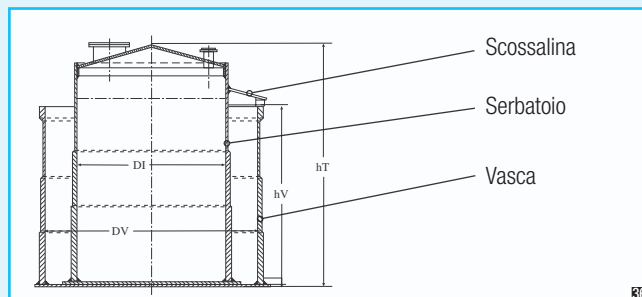

La giusta misura in funzione dello spazio disponibile

Diametri disponibili (mm):

800, 1.000, 1.200, 1.500, 1.900, 2.000, 2.250, 2.500, 2.800, 3.000, 3.400, 3.600 e 4.000

Note:

- misura diametro interna; per l'ingombro aggiungere lo spessore (da 20 a 150 mm x 2) e il gradino a terra (50 mm x 2)
- misure diametri fisse
- altezze variabili
- altre combinazioni fra altezze e diametri a richiesta

| LITRI | Di ø serbatoio | ht h serbatoio |
|--------|-------------------|-------------------|
| 1.000 | 1.000 | 1.490 |
| 1.500 | 1.000 | 2.160 |
| 1.500 | 1.200 | 1.555 |
| 2.000 | 1.200 | 2.020 |
| 2.500 | 1.200 | 2.475 |
| 2.500 | 1.500 | 1.705 |
| 3.000 | 1.500 | 1.995 |
| 3.500 | 1.500 | 2.285 |
| 4.000 | 1.500 | 2.580 |
| 5.000 | 1.500 | 3.150 |
| 5.000 | 1.900 | 2.110 |
| 5.000 | 2.000 | 1.950 |
| 6.000 | 1.500 | 3.775 |
| 6.000 | 1.900 | 2.480 |
| 6.000 | 2.000 | 2.250 |
| 7.000 | 1.900 | 2.850 |
| 7.000 | 2.000 | 2.500 |
| 8.000 | 1.900 | 3.220 |
| 8.000 | 2.000 | 2.920 |
| 8.000 | 2.250 | 2.320 |
| 9.000 | 1.900 | 3.590 |
| 9.000 | 2.000 | 3.290 |
| 9.000 | 2.250 | 2.600 |
| 10.000 | 1.900 | 3.945 |
| 10.000 | 2.000 | 3.590 |
| 10.000 | 2.250 | 2.850 |
| 10.000 | 2.500 | 2.420 |